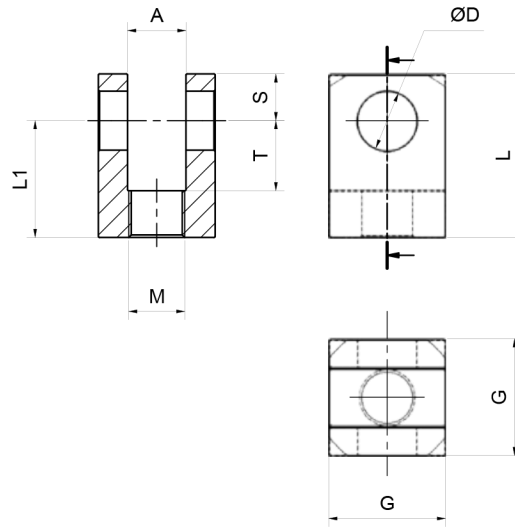

FS **WELDABLE FORKS**
FOURCHES A SOUDER
SCHWEIßBARE GABELN

MATERIALE: C25/S235
MATERIAL: C25/S235
MATERIEL: C25/S235
MATERIAL: C25/S235

ART.	A	G	D	L	L1	T	S
	mm.						
FS710	16	35	16,20	55	34	24	16
FS712	20	40	20,25	60	40	30	20
FS714	25	50	25,25	65	45	30	20
FS716	30	60	30,25	75	50	35	25
FS720	35	70	35,25	85	55	40	30