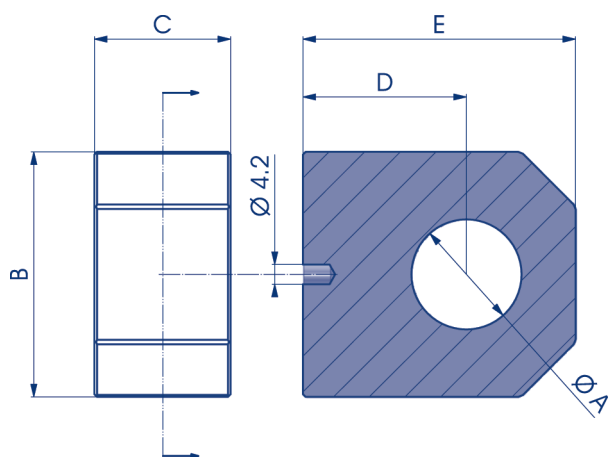

TERMINALE FISSO
FIXED TERMINAL FESTES ZYLINDERENDE
TERMINAL FIXE TERMINAL FIJO

NEW	COD.	A	B	C	D	E	Kg
	NBAFS0000016	16,2	35	20	25	42	0,18
	NBAFS0000020	20,2	45	25	30	50	0,35
	NBAFS0000025	25,2	50	30	35	60	0,55
	NBAFS0000030	30,2	60	35	45	75	0,97
	NBAFS0000035	35,2	70	40	55	90	1,59
	NBAFS0000040	40,2	70	40	60	95	1,60