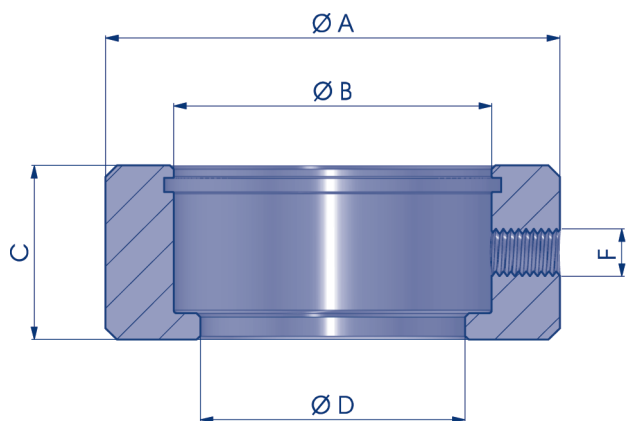

**ANELLO GE**  
**GE RING GE-RING**  
**ANNEAU GE ANILLO GE**

NEW	COD.	A	B	C	D	F	Kg
	NBANGE0401515	40	26	15	22	M6	0,08
	NBANGE0501920	50	35	19	29	M6	0,15
	NBANGE0602325	60	42	23	35	M6	0,26
	NBANGE0702830	70	47	28	40	M6	0,46
	NBANGE0853035	85	55	30	47	M6	0,77
	NBANGE0953540	95	62	35	53	M6	1,12
	NBANGE1104045	110	68	40	59	M6	1,85
	NBANGE1204050	120	75	40	66	M6	2,18
	NBANGE1385060	138	90	50	80	M6	3,39