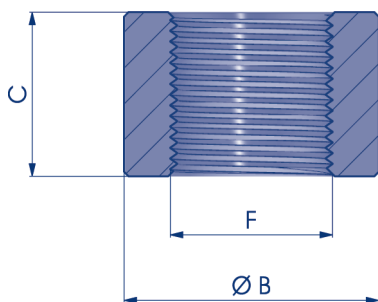

**BORCHIA
PORT ANSCHLUSS
BOSSAGE ROSCA**

NEW	COD.	F	B	C	Kg
	NBBORSG1/8	1/8"	19	16	0,03
	NBBORSG1/4	1/4"	22	16	0,03
	NBBORSG3/8	3/8"	26	17	0,04
	NBBORSG1/2	1/2"	30	18	0,05
	NBBORSG3/4	3/4"	36	20	0,07
	NBBORSG1	1"	45	25	0,15
•	NBBORSG1-1/4	1"1/4	55	26	0,21
•	NBBORSG1-1/2	1"1/2	62	30	0,30
•	NBBORSG2	2"	75	32	0,42

NEW	COD.	F	B	C	Kg
	NBBORSM1415	M14X1.5	22	14	0,03
	NBBORSM1615	M16X1.5	26	17	0,03
	NBBORSM1815	M18X1.5	28	18	0,05
	NBBORSM2015	M20X1.5	28	18	0,06
	NBBORSM2215	M22X1.5	30	18.5	0,05