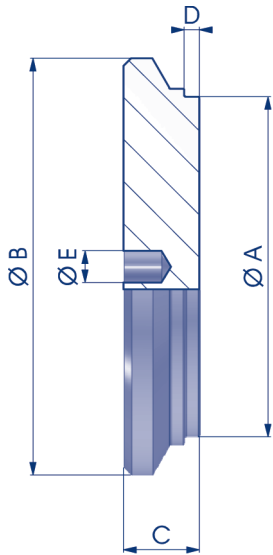

FONDELLO CON CENTRINO
END PLUG WITH CENTRAL DRILLING ZYLINDERBODEN MIT ZENTRIERUNG
FOND AVEC CENTRAGE FONDO CON CENTRAJE

NEW	COD.	A	B	C	D	E	Kg
	NBFC00025035	25	35	7	2	3.2X3	0,04
	NBFC00030040	30	40	8	2	4.2X4	0,06
	NBFC00032042	32	42	8	2	4.2X4	0,07
	NBFC00035045	35	45	10	2	4.2X5	0,10
	NBFC00040050	40	50	10	2	4.2X5	0,13
	NBFC00045055	45	55	10	2	4.2X5	0,16
	NBFC00050060	50	60	10	2	4.2X5	0,19
	NBFC00055065	55	65	12	2	4.2X6	0,27
	NBFC00060070	60	70	12	2	4.2X6	0,32
	NBFC00063073	63	73	12	2	4.2X6	0,35
	NBFC00065075	65	75	12	2	4.2X6	0,36
	NBFC00065080	65	80	12	2	4.2X6	0,40
	NBFC00070080	70	80	12	2	4.2X6	0,43
	NBFC00070085	70	85	12	2	4.2X6	0,45
	NBFC00075090	75	90	12	2	4.2X6	0,51
	NBFC00080090	80	90	12	2	4.2X6	0,54
	NBFC00080092	80	92	12	2	4.2X6	0,56
	NBFC00080095	80	95	12	2	4.2X6	0,57
	NBFC00085100	85	100	15	2	4.2X6	0,82
	NBFC00090105	90	105	15	2	4.2X6	0,91
	NBFC00100115	100	115	15	2	4.2X6	1,10