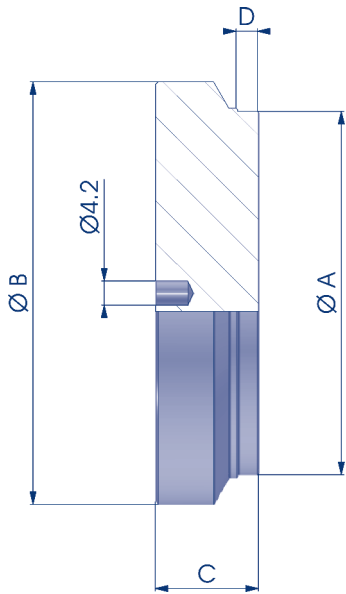

**FONDELLO PESANTE**  
**HEAVY END PLUG SCHWERER ZYLINDERBODEN**  
**FOND LOURD FONDO PESADO**

NEW	COD.	A	B	C	D	Kg
	NBFP050060017	50	60	17	4	0,33
	NBFP050065018	50	65	18	4	0,38
	NBFP060070019	60	70	19	4	0,51
	NBFP060075019	60	75	19	4	0,56
	NBFP063078022	63	78	22	4	0,72
	NBFP070080022	70	80	22	4	0,79
	NBFP070085022	70	85	22	4	0,86
	NBFP075090022	75	90	22	4	0,97
	NBFP080095025	80	95	25	4	1,25
	NBFP080100025	80	100	25	4	1,34
	NBFP085100025	85	100	25	4	1,39
	NBFP090105026	90	105	26	4	1,59
	NBFP090110026	90	110	26	4	1,69
	NBFP100115030	100	115	30	4	2,25
	NBFP100120030	100	120	30	4	2,40
	NBFP110125031	110	125	31	7	2,66
	NBFP110130031	110	130	31	7	2,82
	NBFP120140034	120	140	34	7	3,67
	NBFP125145035	125	145	35	7	4,03
	NBFP130150035	130	150	35	7	4,37
	NBFP140160040	140	160	40	7	5,80